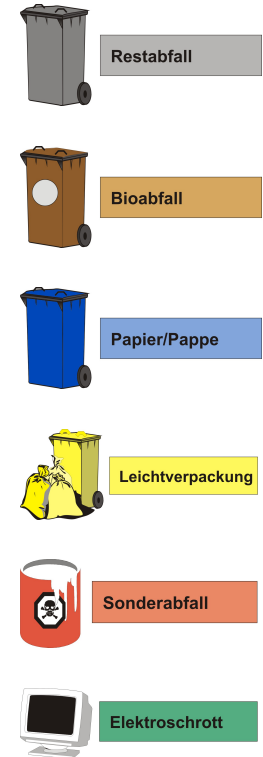

Abfalltermine für NeustadtRstg.,

2024

Januar	Februar	März	April	Mai	Juni
1 Mo <small>Neujahr</small>	1 Do  05	1 Fr	1 Mo <small>Ostermontag</small>	1 Mi <small>Maifeiertag</small>	1 Sa
2 Di	2 Fr	2 Sa	2 Di 	2 Do  18	2 So
3 Mi	3 Sa	3 So	3 Mi	3 Fr	3 Mo
4 Do 01	4 So	4 Mo  	4 Do   14	4 Sa	4 Di
5 Fr	5 Mo 	5 Di	5 Fr	5 So	5 Mi
6 Sa	6 Di	6 Mi 	6 Sa	6 Mo	6 Do  23
7 So	7 Mi 	7 Do 10	7 So	7 Di	7 Fr
8 Mo 	8 Do 06	8 Fr	8 Mo	8 Mi	8 Sa
9 Di	9 Fr	9 Sa	9 Di	9 Do <small>Himmelfahrt</small> 19	9 So
10 Mi 	10 Sa	10 So	10 Mi	10 Fr	10 Mo 
11 Do  02	11 So	11 Mo	11 Do 15	11 Sa	11 Di
12 Fr	12 Mo	12 Di	12 Fr	12 So	12 Mi  
13 Sa	13 Di	13 Mi	13 Sa	13 Mo 	13 Do 24
14 So	14 Mi 07	14 Do  11	14 So	14 Di	14 Fr
15 Mo	15 Do	15 Fr	15 Mo 	15 Mi   20	15 Sa
16 Di	16 Fr	16 Sa	16 Di	16 Do  20	16 So
17 Mi 03	17 Sa	17 So	17 Mi  	17 Fr	17 Mo
18 Do	18 So	18 Mo 	18 Do 16	18 Sa	18 Di
19 Fr	19 Mo 	19 Di	19 Fr	19 So <small>Pfingstsonntag</small>	19 Mi 25
20 Sa	20 Di	20 Mi  	20 Sa	20 Mo <small>Pfingstmontag</small>	20 Do
21 So	21 Mi   08	21 Do 	21 So	21 Di	21 Fr
22 Mo 	22 Do 	22 Fr	22 Mo	22 Mi 21	22 Sa
23 Di	23 Fr	23 Sa	23 Di	23 Do 21	23 So
24 Mi   04	24 Sa	24 So	24 Mi 17	24 Fr	24 Mo 
25 Do	25 So	25 Mo	25 Do  17	25 Sa	25 Di
26 Fr	26 Mo 09	26 Di	26 Fr	26 So	26 Mi  26
27 Sa	27 Di	27 Mi 13	27 Sa	27 Mo 	27 Do 
28 So	28 Mi	28 Do	28 So	28 Di 22	28 Fr
29 Mo	29 Do	29 Fr <small>Karfreitag</small>	29 Mo 	29 Mi 	29 Sa
30 Di		30 Sa	30 Di	30 Do	30 So
31 Mi		31 So <small>Ostersonntag</small>		31 Fr	